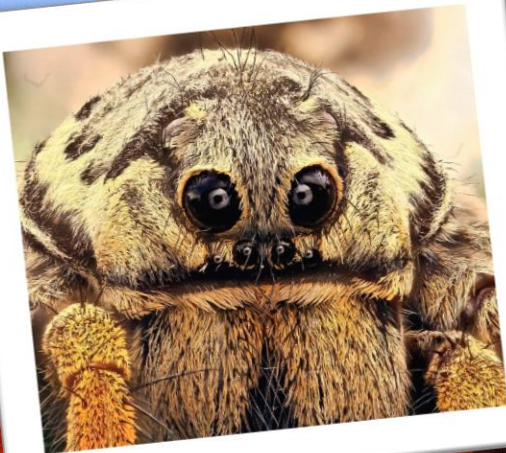

# Фауна Австралии

## Тарантул

Тарантул — крупный ядовитый паук, который живёт в вертикальной норке. Её размеры могут достигать до 60 см в глубину. Паутину этот вид использует, только чтобы создать оболочку для яичевой кладки и оплетения стенок норы. Питается паук крупными насекомыми, нападая на них и впрыскивая парализующий яд.

## Валлаби

Валлаби, род млекопитающих семейства кенгуровых. Длина тела 66–85 см, хвоста до 86 см; масса до 20,5 кг. Волосыной покров высокий, плотный и грубый. Спина рыжевато-бурая или серовато-чёрная, брюхо оранжевое. Распространён на востоке Австралии акклиматизирован в Новой Зеландии. Придерживается болотистых лесов и влажных кустарниковых зарослей, иногда встречается в манграх. Ведёт одиночный образ жизни.

## Эму

Эму - отряд Эму и Казуары, семейство Эму. Среда обитания - Австралия, Тасмания. Высота 1,75 м Вес 55 кг. Внешне эму напоминает американского страуса нанду, хотя эти птицы более плотного сложения и, уступая нанду в росте, превосходят их в весе. Обитают эму в пустынях и степях Австралии и Тасмании, поселяясь на участках, поросших кустарником. Это птицы открытых пространств, превосходные бегуны, развивающие скорость до 50 километров в час.